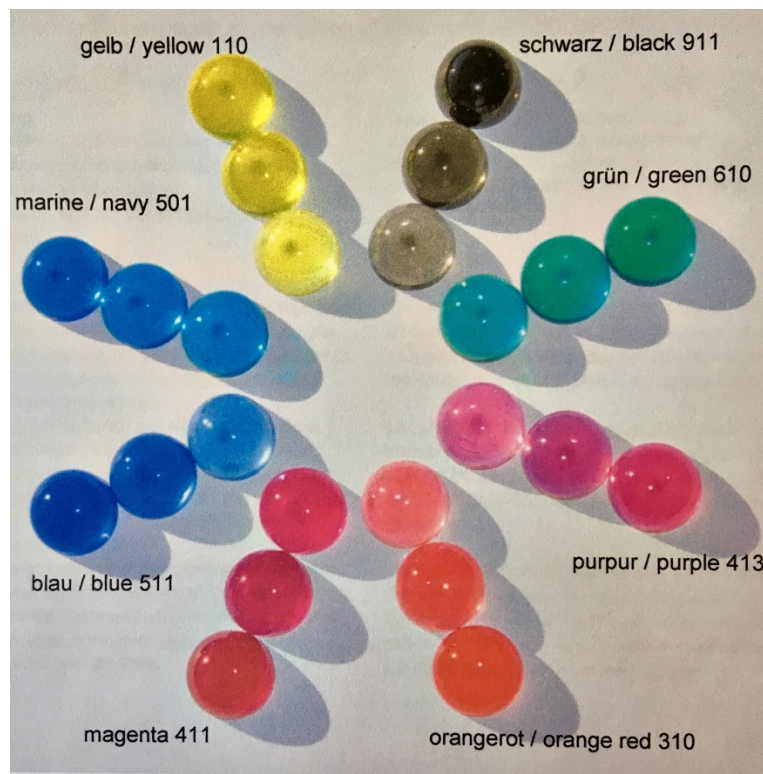

110 gelb

310 orange rot

413 purpur

411 magenta

501 marineblau

511 blau

610 grün

911 schwarz

**VE= 2 Stück pro Farbe
oder alle Farben je 1x Bestellnummer 950**