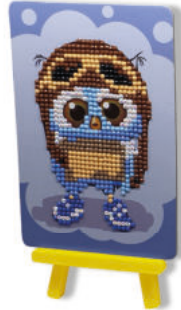

Innenteil

Vorderseite

Rückseite

6026-18111

Grußkarte Hund mit Kuvert
18 x 13 cm
VE 3 St. : pro St. 2,63 €

Innenteil

Diamond Painting

6027-15011
Eefant mit Aufsteller
10 x 15 cm · VE 3 St.
pro St. 2,05 €